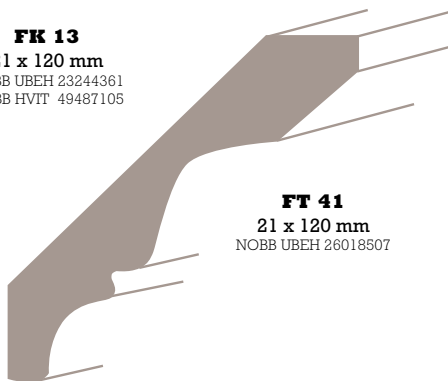

FK 12

21 x 95 mm

NOBB UBEH 22356737

NOBB HVIT 43613012

FK 10

21 x 70 mm

NOBB UBEH 22356729

NOBB HVIT 26051532

Taklist

TAKLISTER FURU - HULKIL

FK 13
21 x 120 mm
NOBB UBEH 23244361
NOBB HVIT 49487105

FT 41
21 x 120 mm
NOBB UBEH 26018507

FT 37
21 x 70 mm
NOBB UBEH 26019539
NOBB HVIT 49487041

FT 38
21 x 95 mm
NOBB UBEH 26018481
NOBB HVIT 46381001